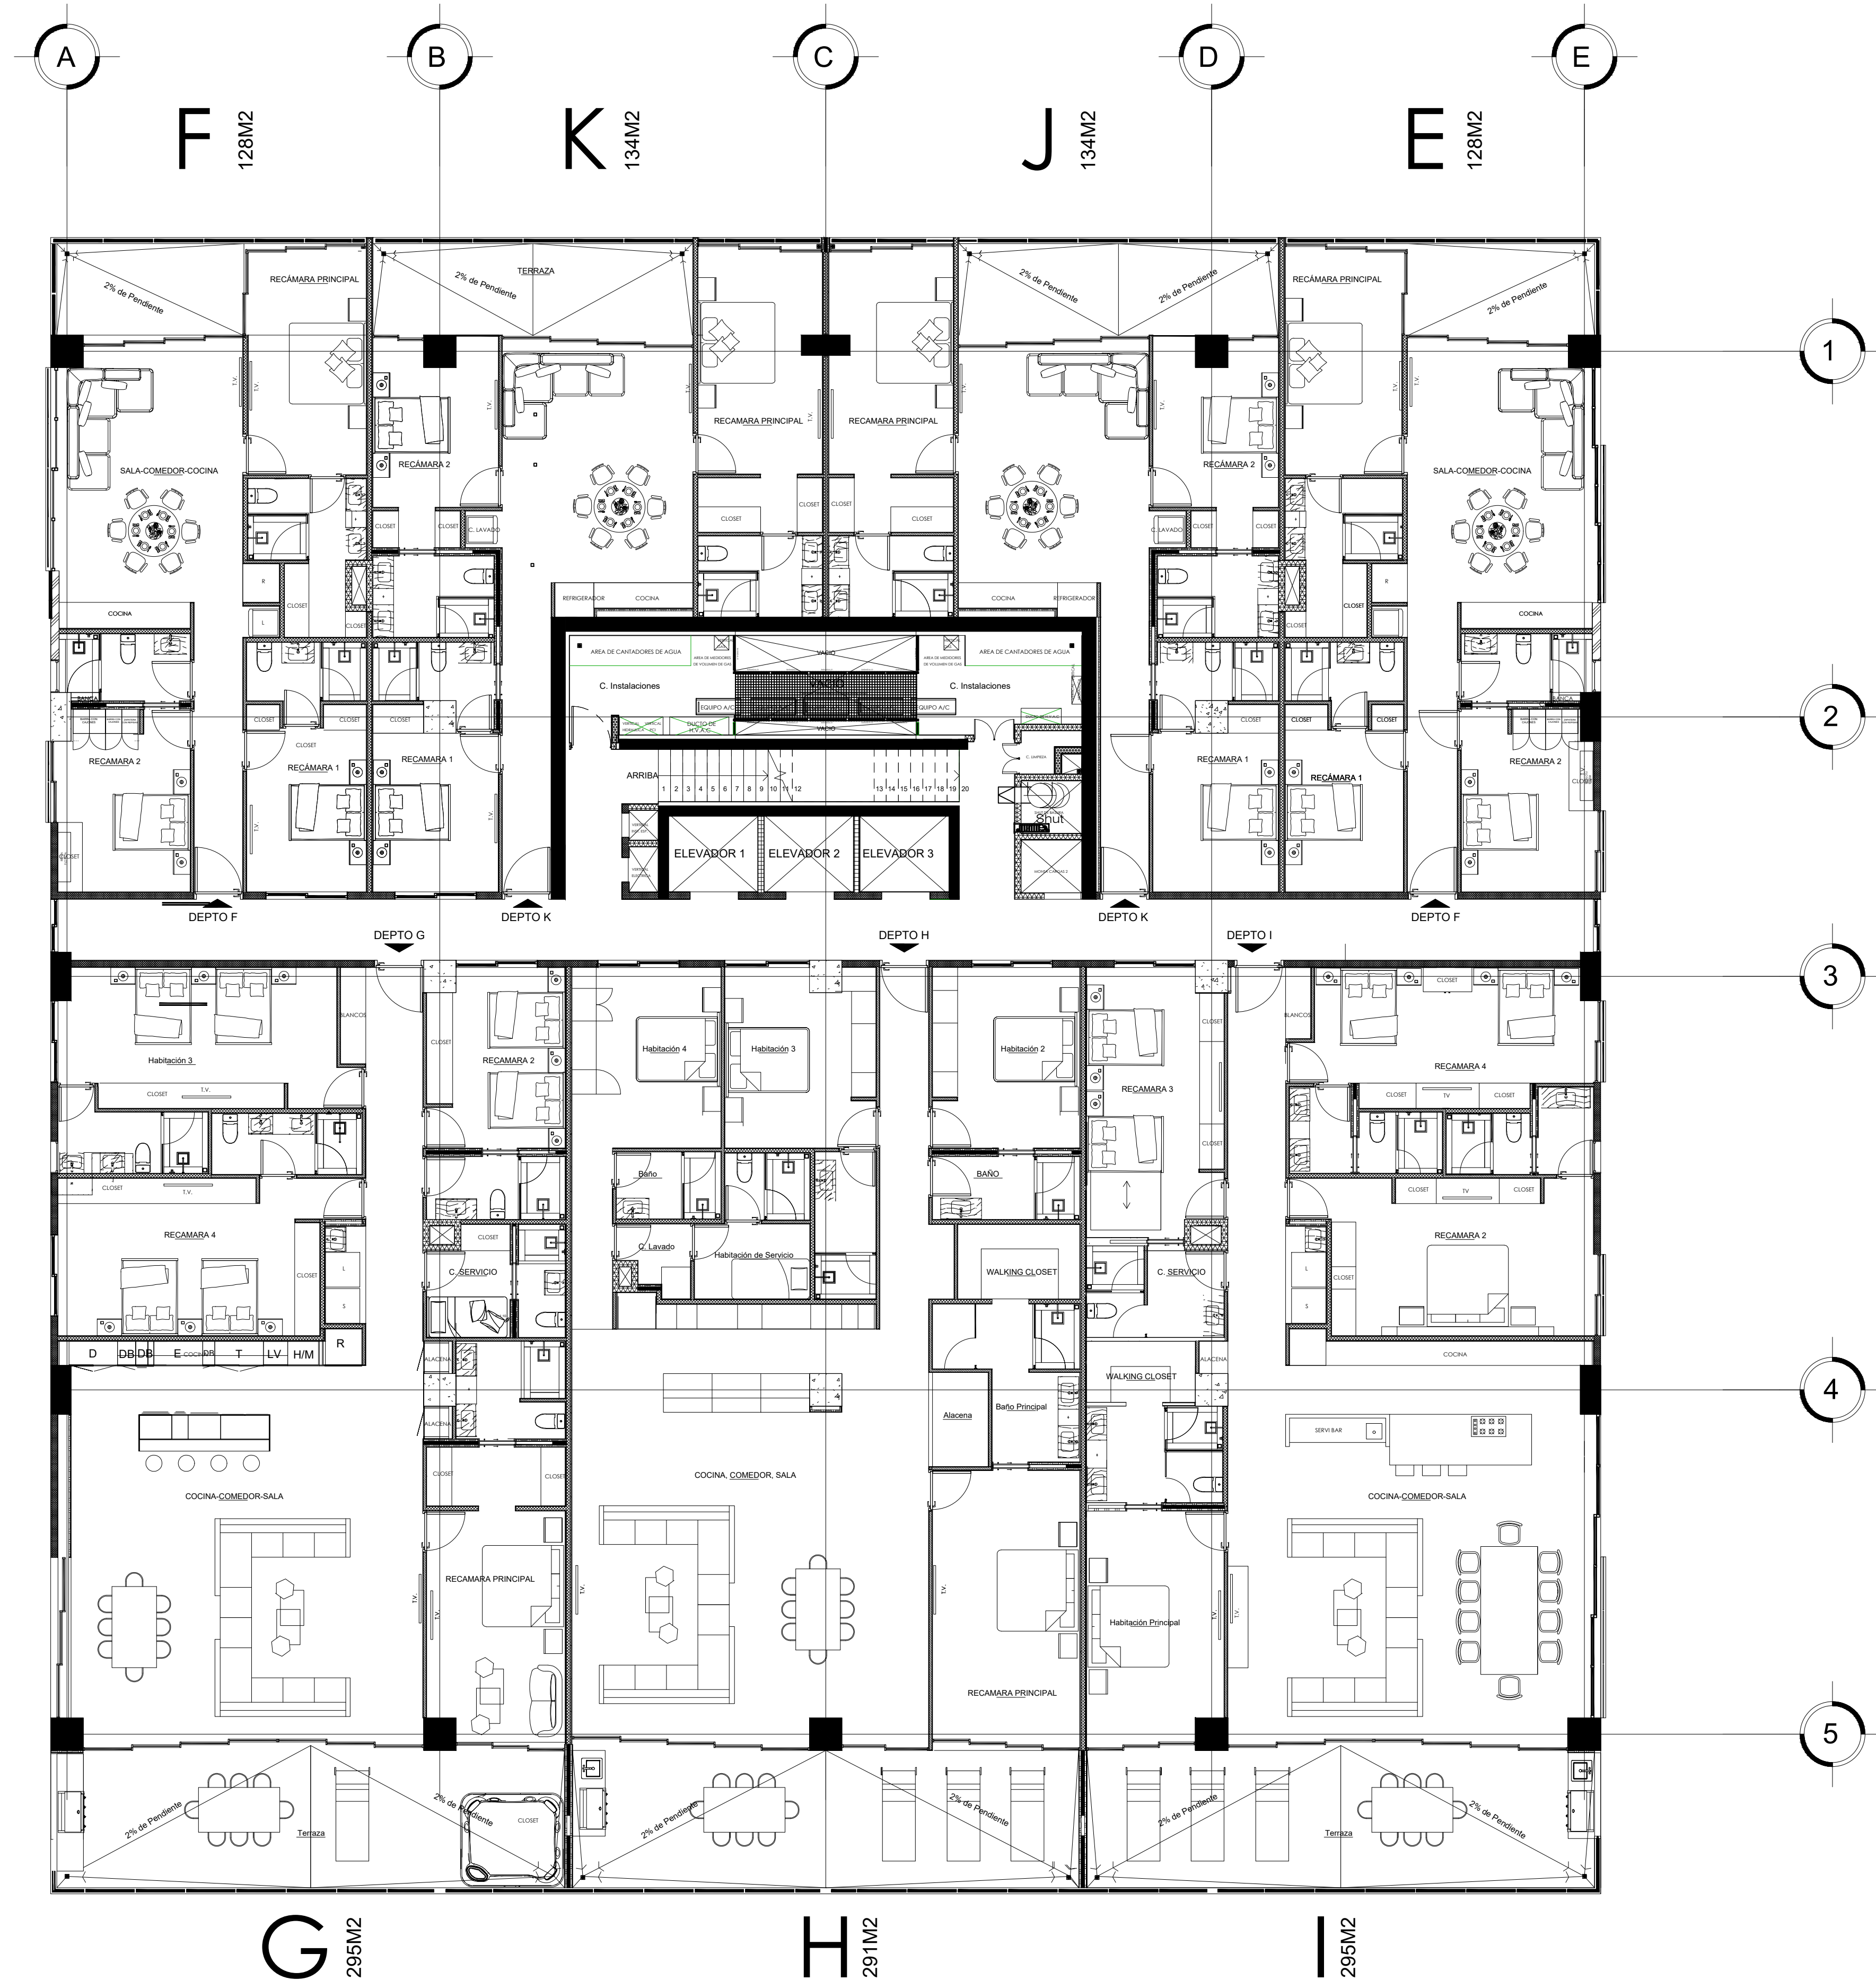

UDARA

LUXURY BEACHFRONT LIVING

by Boracaj

PROYECTO: UDARA

UBICACION:

LAZARRO CARDENAS 21
BUJUBIAS, BAHIA DE BANDERAS
NAYARIT, MEXICO

UBICACION:

SIMBOLOGIA

	Señala Cambio de Nivel
	Señala Nivel de Lecho Alto de Losa
	Señala Nivel de Lecho Bajo de Losa
	Señala Nivel de Piso a Concreto
	Señala Nivel de Piso Terminado
	Arranque de piso a muro
	Indica Cambio de nivel
	Indica sube rampa y su trayecto
	Indica baja rampa y su trayecto
	Indica porcentaje de pendientes
	Indica area o espacio para discapacitados
	Indica flujo vehicular
	Indica vacio en losa

N.º REVISION

27-NOV-22 REV 1

CONTENIDO DEL PLANO:

PLANTA ARQUITECTONICA

CLAVE DEL PLANO:

AR-UDARA-06-NIVEL 5

DISEÑO ENT

DIBUJO ENT

VO.BO ASZ

ESCALA GRAFICA

ESCALA FECHA

1:150 27-NOV-22

1

2

3

4

5

G 295M2

H 291M2

I 295M2

F 128M2

K 134M2

J 134M2

E 128M2